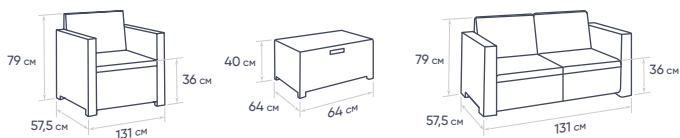

САДОВАЯ УЛИЧНАЯ МЕБЕЛЬ

NEBRASKA SET 2

АРТИКУЛ: 9067.3

ЦВЕТ МЕБЕЛИ: КОРИЧНЕВЫЙ

ЦВЕТ ПОДУШЕК: БЕЛО-БЕЖЕВЫЙ

■ РАЗМЕР ПОДУШЕК: 57(Ш) x 50(Г) x 5(ВЫСОТА) см

■ МАКСИМАЛЬНАЯ СТАТИЧЕСКАЯ НАГРУЗКА: 160

АРТИКУЛ: 9067

ЦВЕТ МЕБЕЛИ: БЕЛЫЙ

ЦВЕТ ПОДУШЕК: ТЕМНО-СЕРЫЙ

УПАКОВКА

■ одна картонная коробка:

- длина - 119,0 см
- ширина - 74,0 см
- высота - 57,0 см
- вес брутто - 47,3 кг
- объем - 0,50 м³

РАЗМЕРЫ

■ в собранном виде:

- длина - 281,0 см
- ширина - 162,0 см
- высота - 79,0 см

ПАЛЛЕТА

■ Количество единиц: 4

- длина - 119,0 см
- ширина - 74,0 см
- высота - 240,0 см
- вес брутто - 189,0 кг
- объем - 2,12 м³

ОПТИМАЛЬНЫ ДЛЯ КОММЕРЧЕСКОГО ИСПОЛЬЗОВАНИЯ

Важно! Цвет на фото или на экране компьютера может отличаться от фактического!