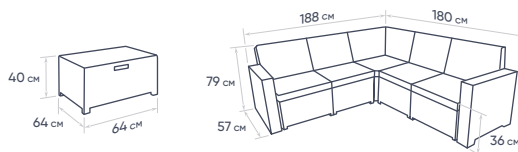

### NEBRASKA SET CORNER

Артикул: 9075.3

ЦВЕТ МЕБЕЛИ: КОРИЧНЕВЫЙ

ЦВЕТ ПОДУШЕК: БЕЛО-БЕЖЕВЫЙ

■ РАЗМЕР ПОДУШЕК: 57(Ш) x 50(Г) x 5(ВЫСОТА) см

МАКСИМАЛЬНАЯ СТАТИЧЕСКАЯ НАГРУЗКА: 160

Артикул: 9075

ЦВЕТ МЕБЕЛИ: БЕЛЫЙ

#### УПАКОВКА

- одна картонная коробка:
- длина - 119,0 см
- ширина - 74,0 см
- высота - 57,0 см
- вес брутто - 53,3 кг
- объем - 0,50 м<sup>3</sup>

#### РАЗМЕРЫ

- в собранном виде:
- длина - 188,0 см
- ширина - 180,0 см
- высота - 79,0 см

#### ПАЛЛЕТА

- Количество единиц: 4
- длина - 119,0 см
- ширина - 74,0 см
- высота - 240,0 см
- вес брутто - 213,4 кг
- объем - 2,12 м<sup>3</sup>

ОПТИМАЛЬНЫ ДЛЯ КОММЕРЧЕСКОГО ИСПОЛЬЗОВАНИЯ

Важно! Цвет на фото или на экране компьютера может отличаться от фактического!