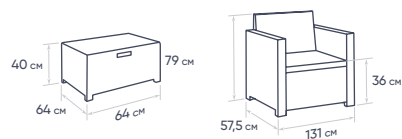

## NEBRASKA TERRACE SET

Артикул: 9073.3

ЦВЕТ МЕБЕЛИ: КОРИЧНЕВЫЙ

ЦВЕТ ПОДУШЕК: БЕЛО-БЕЖЕВЫЙ

■ РАЗМЕР ПОДУШЕК: 57(Ш) x 50(Г) x 5(ВЫСОТА) см

■ МАКСИМАЛЬНАЯ СТАТИЧЕСКАЯ НАГРУЗКА: 160

Артикул: 9073

ЦВЕТ МЕБЕЛИ: БЕЛЫЙ

### УПАКОВКА

■ одна картонная коробка:

- длина – 80,0 см
- ширина – 60,0 см
- высота – 75,0 см
- вес брутто – 31,3 кг
- объем – 0,36 м<sup>3</sup>

### РАЗМЕРЫ

■ в собранном виде:

- длина – 212,0 см
- ширина – 162,0 см
- высота – 79,0 см

### ПАЛЛЕТА

■ Количество единиц: 6

- длина – 120,0 см
- ширина – 80,0 см
- высота – 240,0 см
- вес брутто – 188,0 кг
- объем – 2,30 м<sup>3</sup>

ОПТИМАЛЬНЫ ДЛЯ КОММЕРЧЕСКОГО ИСПОЛЬЗОВАНИЯ

Важно! Цвет на фото или на экране компьютера может отличаться от фактического!