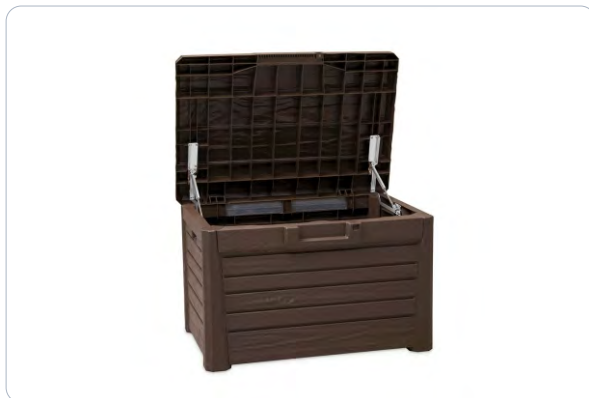

СУНДУКИ И ЯЩИКИ ОТ
GARDECK

Сундук TOOMAX
SANTORINI PLUS
560л

Сундук TOOMAX
FLORIDA
550л

Сундук WOODLOOK
60215
570л

Ящик WOODLOOK
60212
2100л

Шкаф WOODLOOK
60209
1500л

лучше один раз
УВИДЕТЬ

СУНДУКИ И ЯЩИКИ ДЛЯ САДА TOOMAX

TOOMAX FLORIDA COMPACT

- СКЛАДИРОВАНИЕ ДЕТСКИХ ИГРУШЕК
- ХРАНЕНИЕ ПОДУШЕК ДЛЯ МЕБЕЛИ
- ХРАНЕНИЕ САДОВЫХ ИНСТРУМЕНТОВ

ПРЕИМУЩЕСТВА TOOMAX FLORIDA COMPACT

ВЫСОЧАЙШАЯ ПРОЧНОСТЬ – можно использовать как скамейку, легко выдерживает 1-го человека.

ВОДОНЕПРОНЕЦАЕМОСТЬ – содержимое сундука остается сухим даже после проливного дождя.

МОБИЛЬНОСТЬ – по бокам есть специальные отверстия для удобной переноски сундука.

БЕЗОПАСНОСТЬ – крышка открывается с помощью гидродрифтов, то есть она не захлопнется!

ЗАКРЫВАЕМОСТЬ НА ЗАМОК – есть специальные отверстия для навесного замка.

ХАРАКТЕРИСТИКИ TOOMAX FLORIDA COMPACT

ОБЪЕМ: 120 л

РАЗМЕР НАРУЖНЫЙ: 73 × 50,5 × 46,5 см

РАЗМЕР ВНУТРЕННИЙ: 70 × 48 × 43 см

РАЗМЕР УПАКОВКИ: 77 × 54 × 16 см